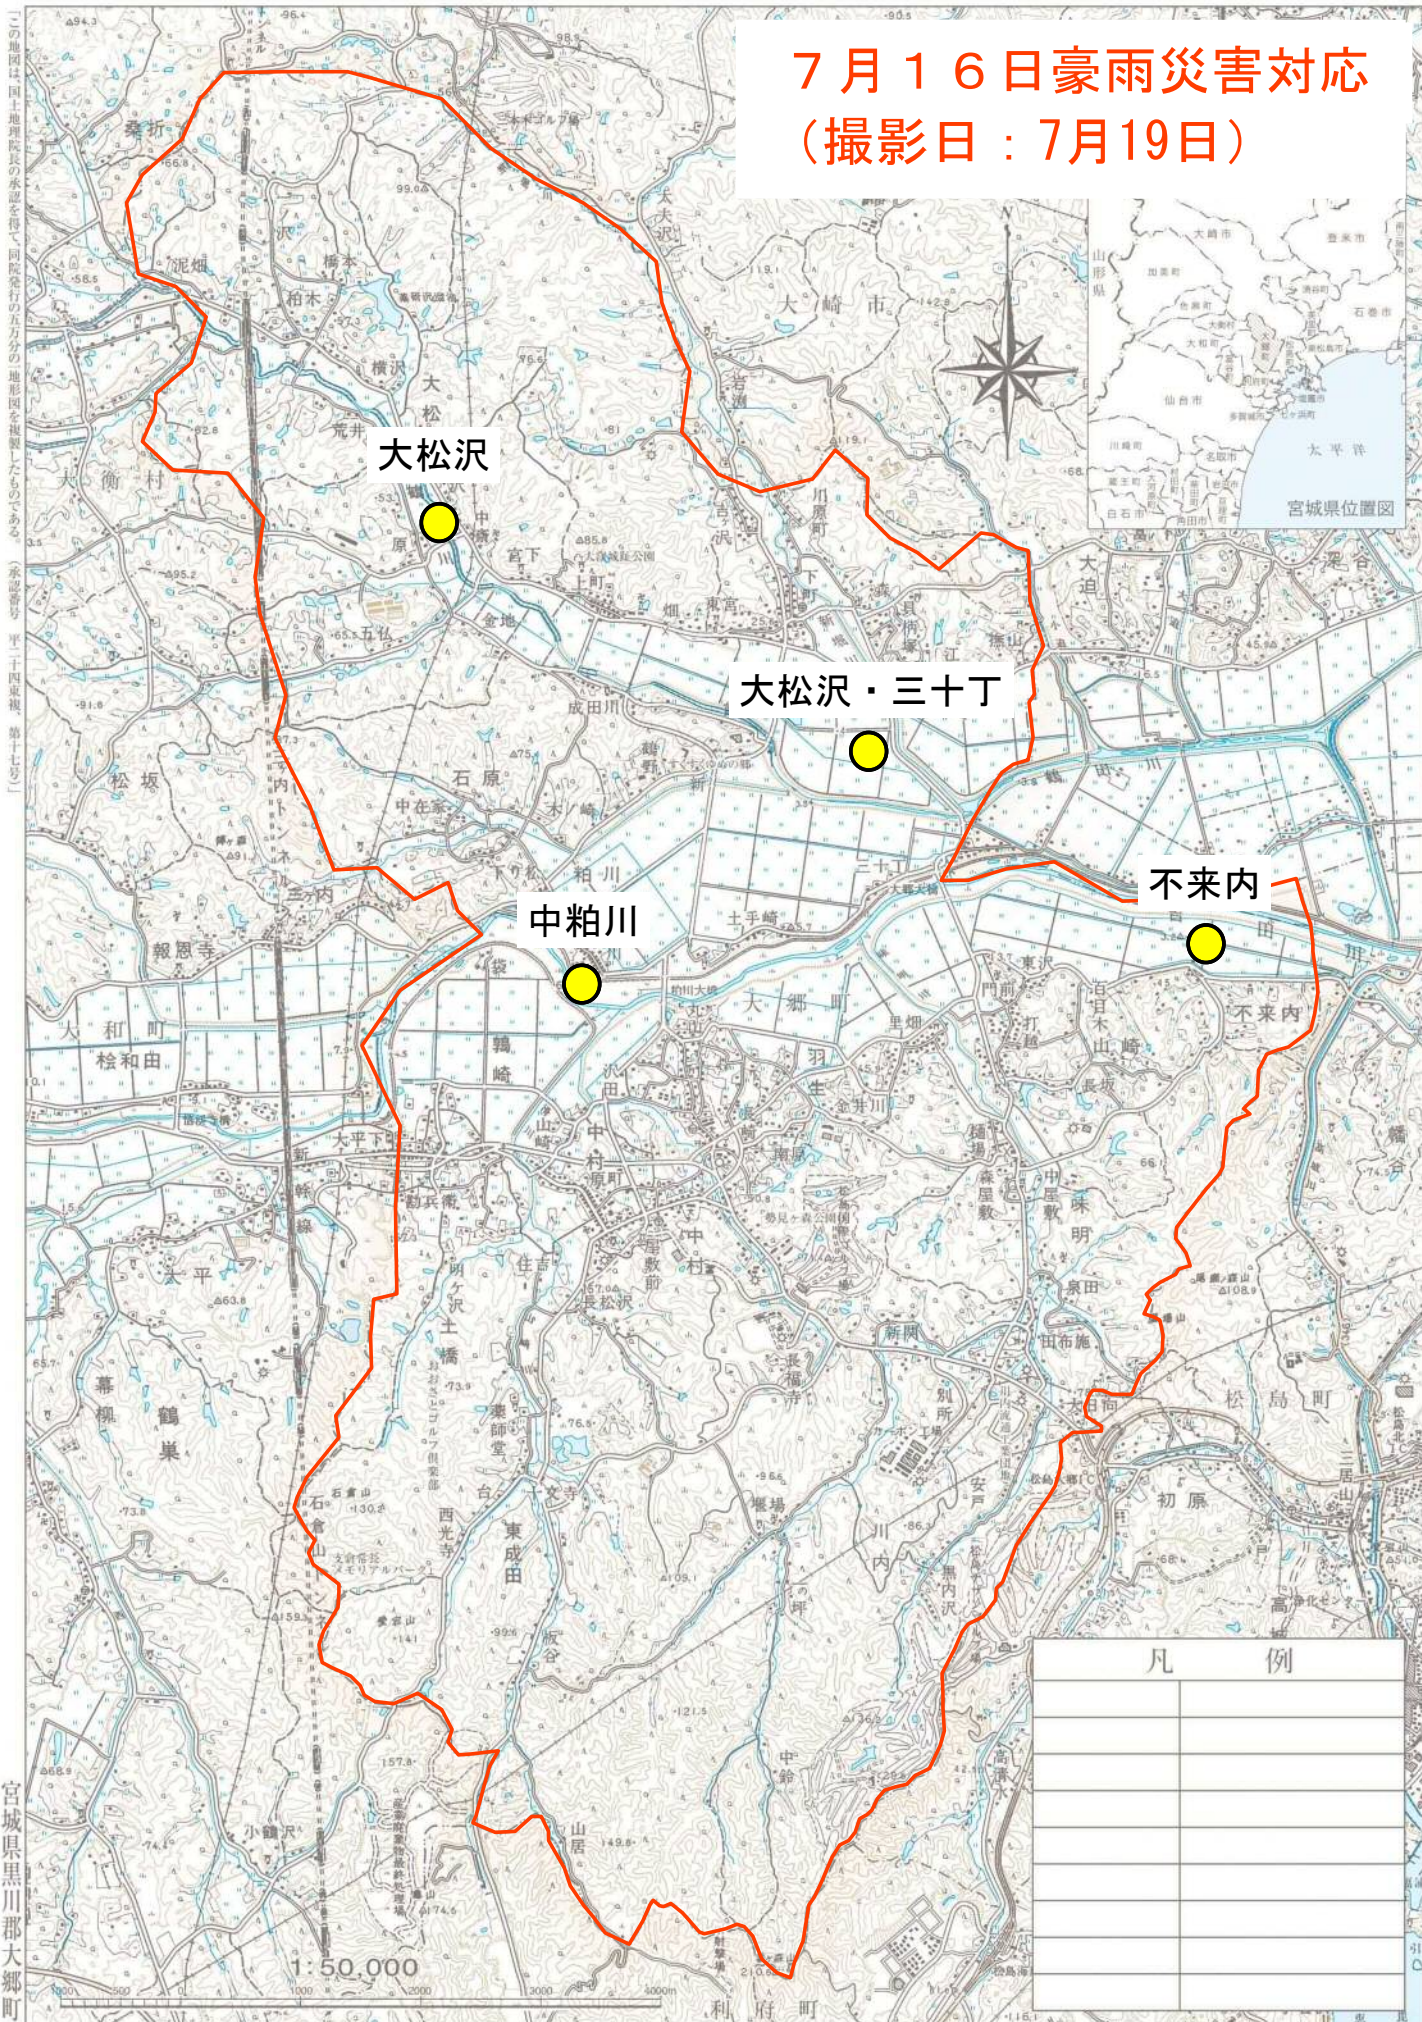

7月16日豪雨災害対応 (撮影日：7月19日)

宮城県黒川郡大郷町

平成24年8月

仙台市青葉区二日町13-30 株式会社 武揚堂 仙台営業所 納
☎980-0802 ☎022(222)8781(代)

不来内

大松沢・三十丁

大松沢

中粕川

大松沢・三十丁

大松沢・三十丁

大松沢・三十丁

大松沢・三十丁