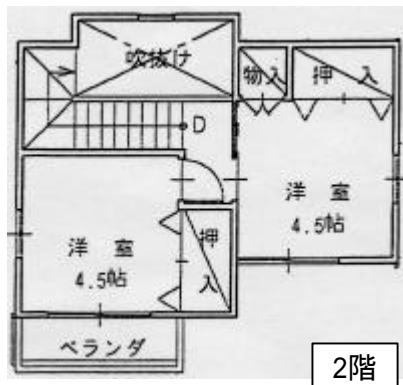

希望の丘団地概要

3LDK・69.57㎡

- 水洗トイレ
- 給湯器付風呂釜・浴槽完備(シャワー付)
- 給湯混合水栓(台所・洗面所)
- 個別プロパンガス

2LDK・60.46㎡

- 水洗トイレ
- 給湯器付風呂釜・浴槽完備(シャワー付)
- 給湯混合水栓(台所・洗面所)
- 個別プロパンガス