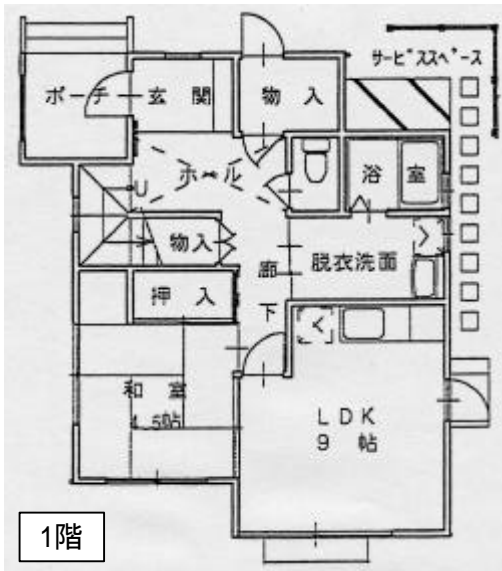

希望の丘団地概要

3LDK・69.57㎡

- 水洗トイレ
- 給湯器付風呂釜・浴槽完備(シャワー付)
- 給湯混合水栓(台所・洗面所)
- 個別プロパンガス

2LDK・60.46㎡

- 水洗トイレ
- 給湯器付風呂釜・浴槽完備(シャワー付)
- 給湯混合水栓(台所・洗面所)
- 個別プロパンガス