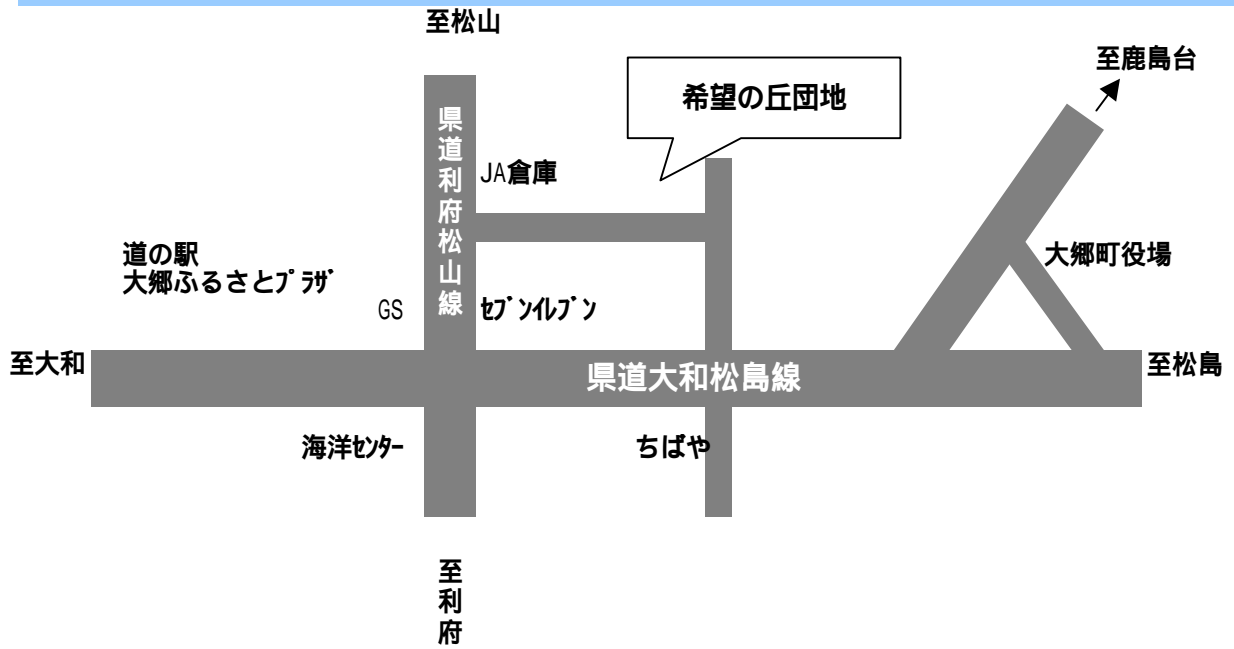

希望の丘団地概要

3LDK・69.57㎡

- 水洗トイレ
- 給湯器付風呂釜・浴槽完備(シャワー付)
- 給湯混合水栓(台所・洗面所)
- 個別プロパンガス

2LDK・60.46㎡

- 水洗トイレ
- 給湯器付風呂釜・浴槽完備(シャワー付)
- 給湯混合水栓(台所・洗面所)
- 個別プロパンガス