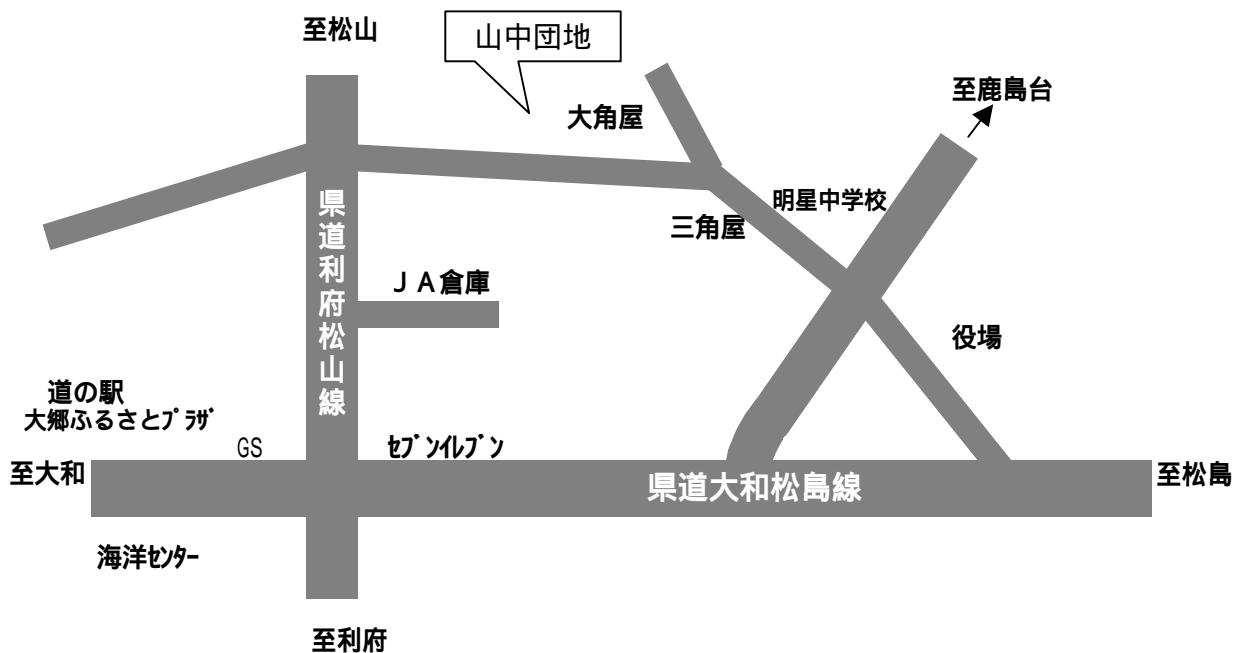

# 山中団地概要

**3LDK・72.8㎡**

水洗トイレ  
給湯器付風呂釜・浴槽完備(シャワー付)  
給湯混合水栓(台所・洗面所)

**3DK・61.2㎡**

水洗トイレ  
給湯器付風呂釜・浴槽完備(シャワー付)  
給湯混合水栓(台所・洗面所)