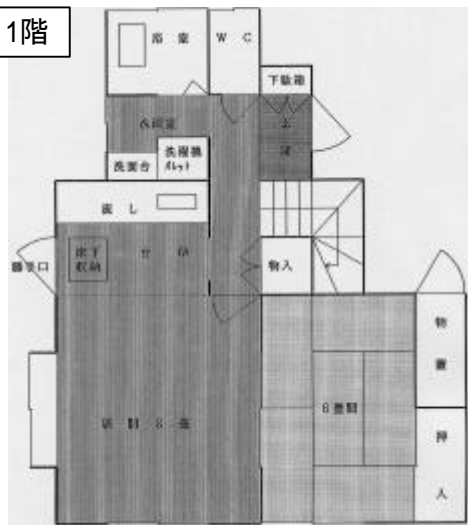

# 山中団地概要

**3LDK・72.8㎡**

水洗トイレ  
給湯器付風呂釜・浴槽完備(シャワー付)  
給湯混合水栓(台所・洗面所)

**3DK・61.2㎡**

水洗トイレ  
給湯器付風呂釜・浴槽完備(シャワー付)  
給湯混合水栓(台所・洗面所)