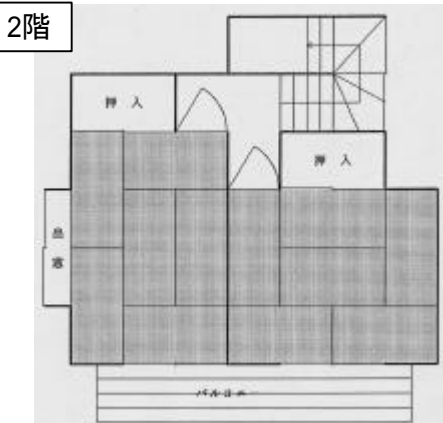

# 山中団地概要

**3LDK・72.8㎡**

水洗トイレ  
給湯器付風呂釜・浴槽完備(シャワー付)  
給湯混合水栓(台所・洗面所)

**3DK・61.2㎡**

水洗トイレ  
給湯器付風呂釜・浴槽完備(シャワー付)  
給湯混合水栓(台所・洗面所)