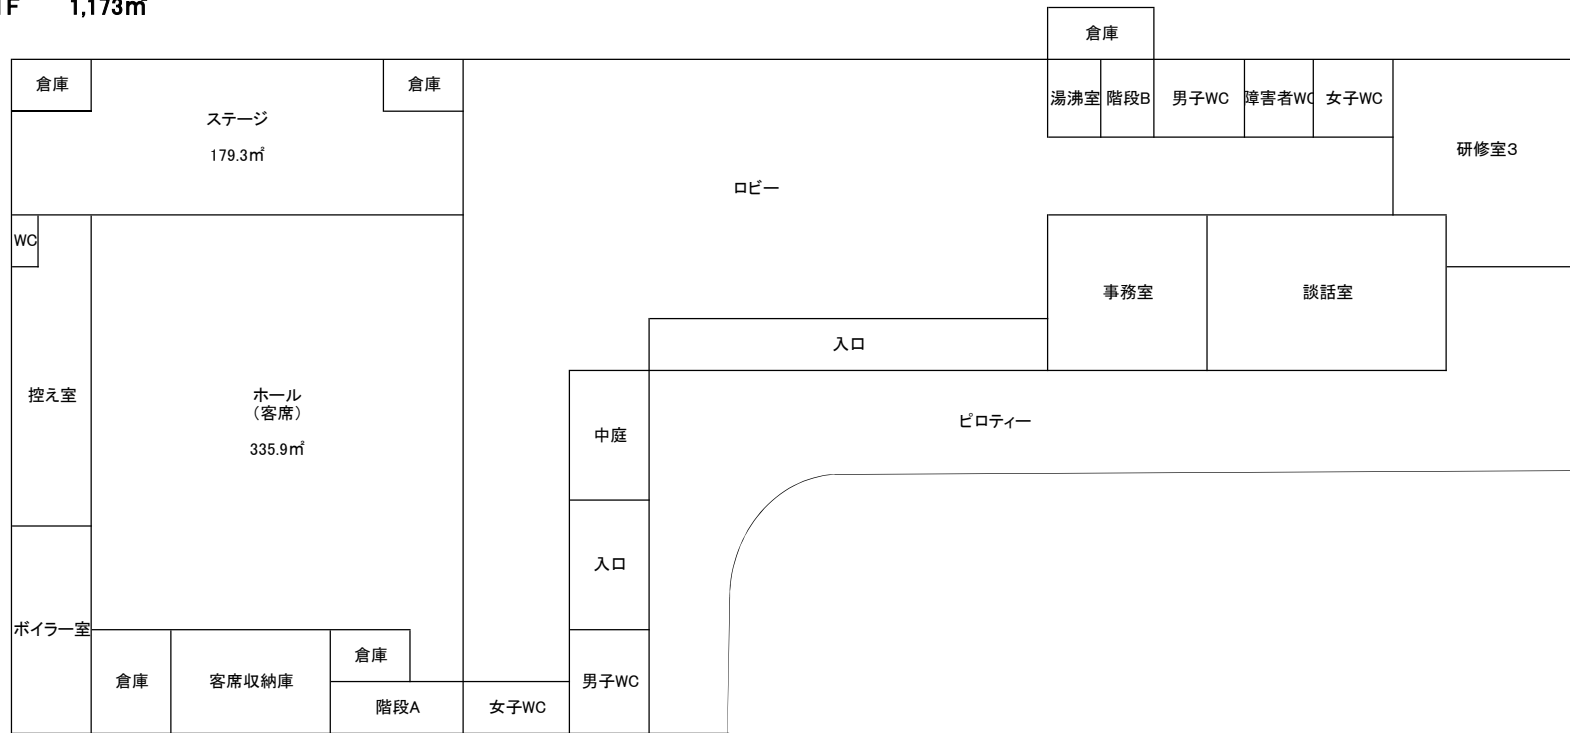

1F 1,173㎡

2F 224㎡

ホール上部

施設名 大郷町文化会館

所在地 大郷町中村字屋舗8-19