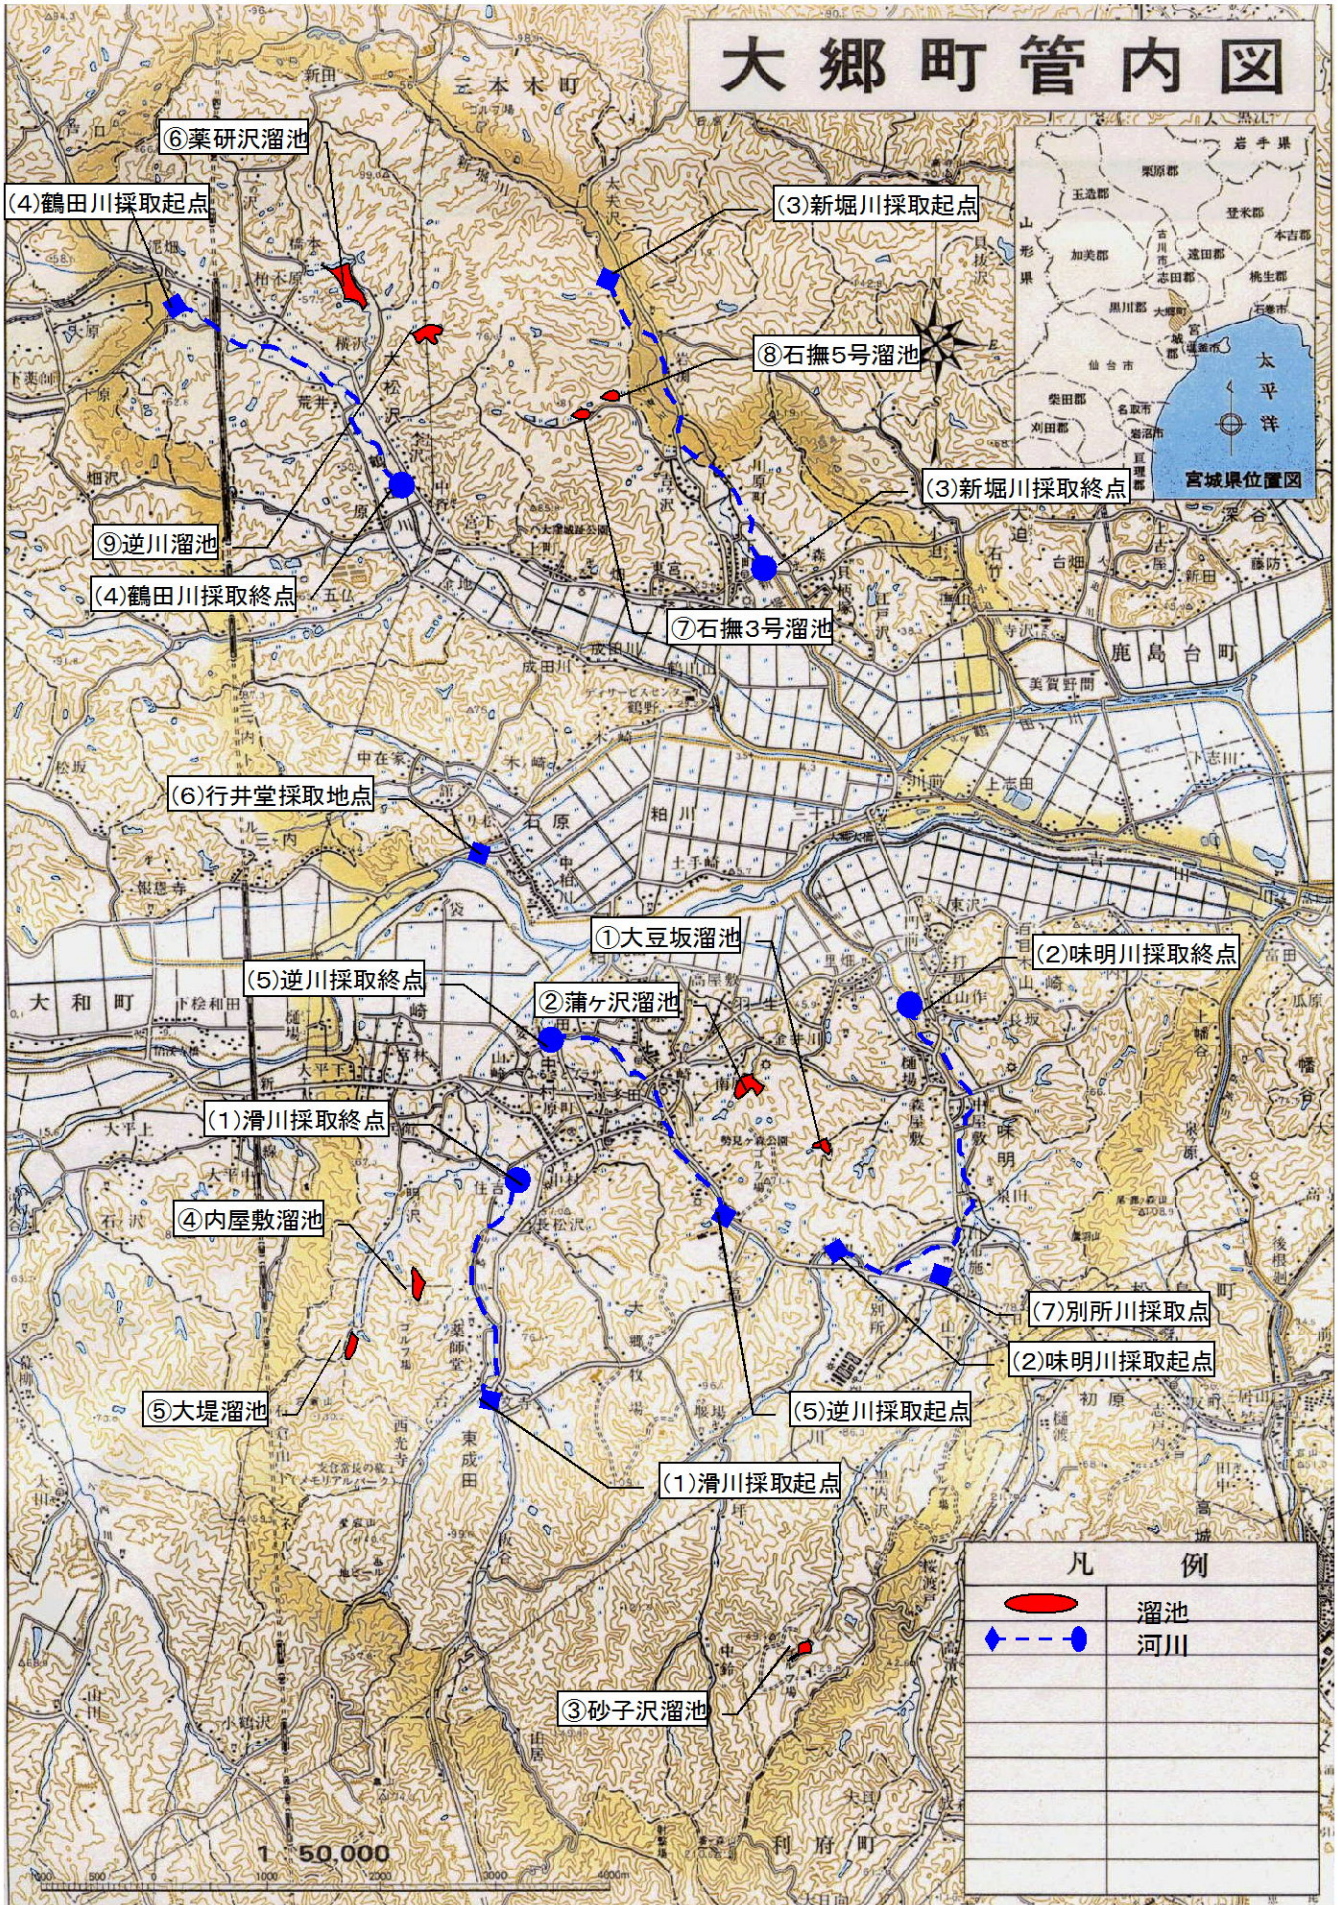

大郷町管内図

凡例	
	溜池
	河川